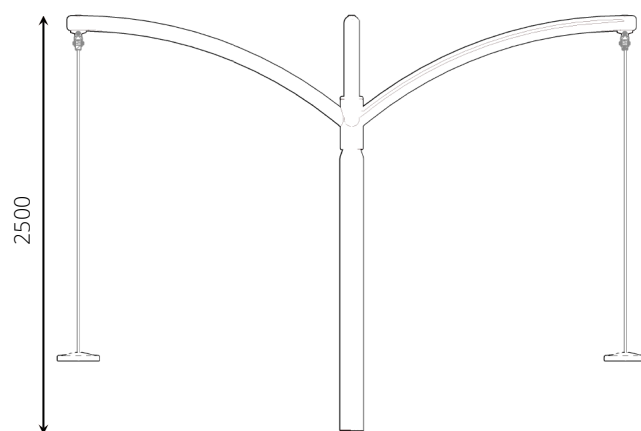

Materialen

Constructie | Gecoat metaal

Ondergrondspecificaties

- ✓ Valdempende ondergrond vereist
- m² 103,4 m²

Materiaal	Omschrijving	Min. laagdikte	Max. valhoogte
Beton/steen			≤ 600 mm
Gras			≤ 1500 mm
Boomschors Houtsnippers	20 - 80 mm	300 mm	≤ 2000 mm
	5 - 30 mm	400 mm	≤ 3000 mm
Zand Grind	0,2 - 2 mm *	300 mm	≤ 2000 mm
	2 - 8 mm *	400 mm	≤ 3000 mm
Overig	Naar beproeving volgens HIC (EN-1177)		Volgens beproeving

* korrelgrootte