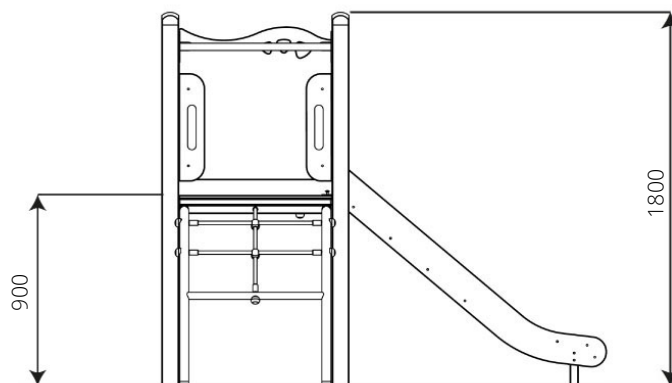

Materialen

Constructie	Gecoat metaal
Platform	HPL (antislip & waterdicht)
Paneel	HDPE (weerbestendig)
Glijbaan	RVS met HDPE wangen