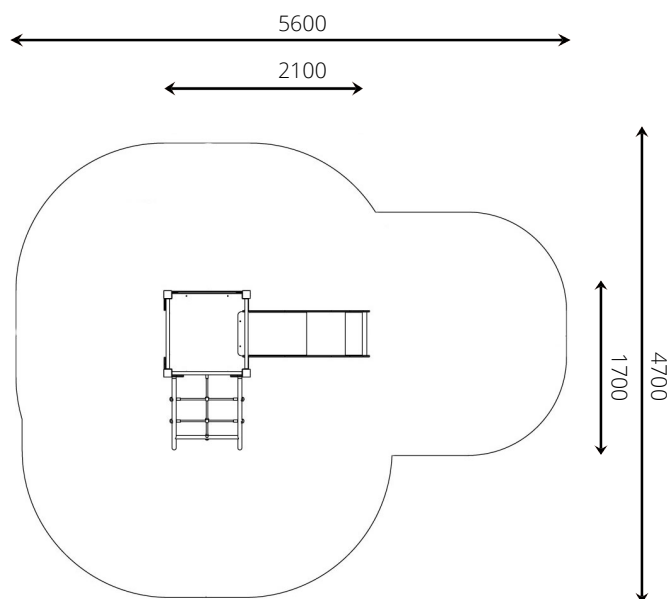

### Toestelspecificaties

Opvangzone	5,6 x 4,7 m
Obstakelvrije zone	5,6 x 4,7 m
Valhoogte	0,9 m
Afmetingen toestel	2,1 x 1,7 m
Totale hoogte	1,8 m