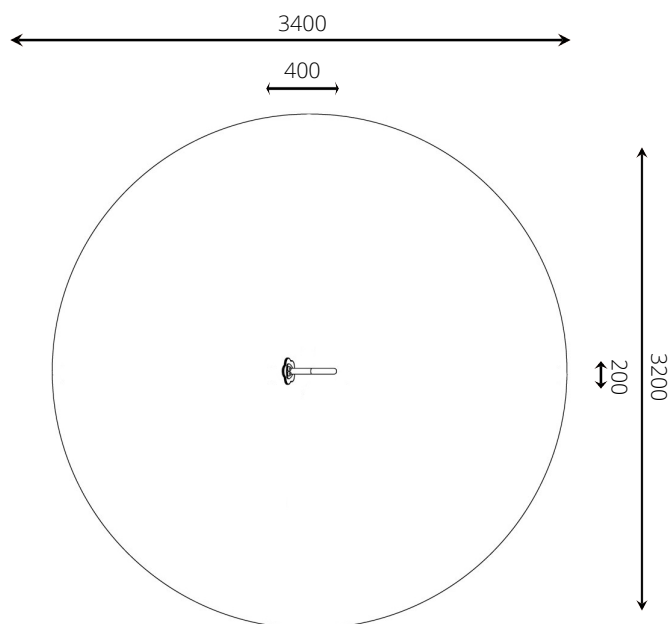

2 - 12 jaar

* Aan de opties kunnen extra kosten verbonden zijn.

Alle afbeeldingen en uitvoeringen onder voorbehoud.

Toestelspecificaties

Opvangzone	3,4 x 3,2 m
Obstakelvrije zone	3,4 x 3,2 m
Valhoogte	< 0,6 m
Afmetingen toestel	0,4 x 0,2 m
Totale hoogte	1,0 m

Materialen

Constructie	Gecoat metaal
Paneel	HDPE (weerbestendig)

Ondergrondspecificaties

- ✓ Geen valdempende ondergrond vereist
- m² 8,7 m²

Materiaal	Omschrijving	Min. laagdikte	Max. valhoogte
Beton/steen			≤ 600 mm
Gras			≤ 1500 mm
Boomschors Houtsnippers	20 - 80 mm	300 mm	≤ 2000 mm
	5 - 30 mm	400 mm	≤ 3000 mm
Zand Grind	0,2 - 2 mm *	300 mm	≤ 2000 mm
	2 - 8 mm *	400 mm	≤ 3000 mm
Overig	Naar beproeving volgens HIC (EN-1177)		Volgens beproeving
* korrelgrootte			