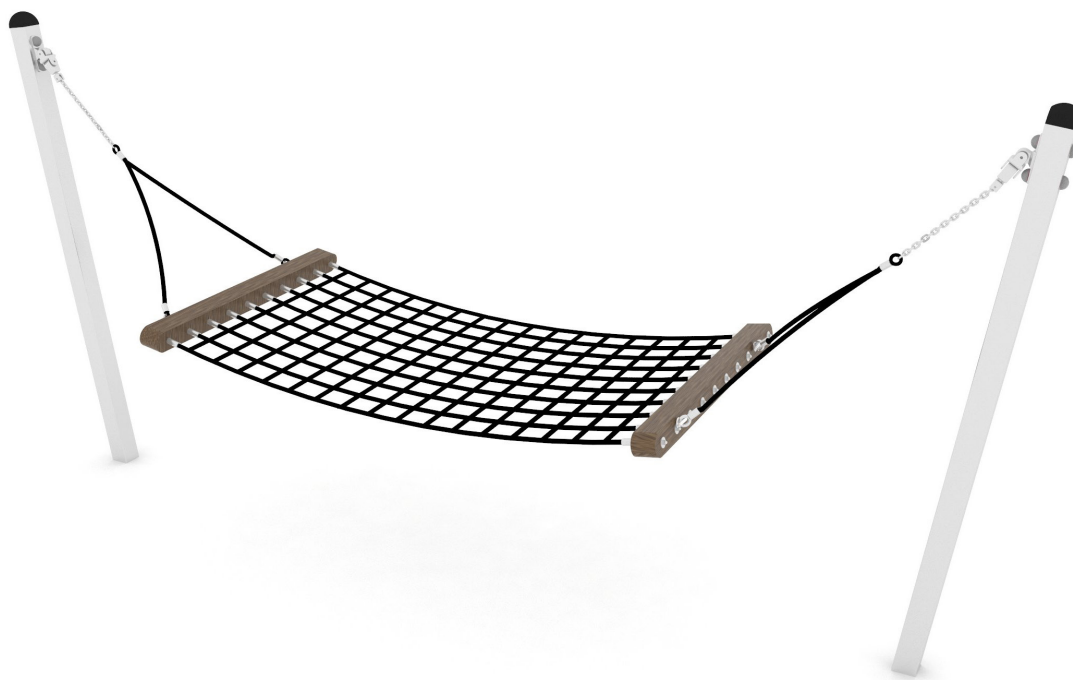

Productblad

VPL-12-0823 Hangmatschommel Lazy RVS

Productomschrijving

Heerlijk ontspannen in een hangmatschommel. De hangmatschommel is geschikt voor Inclusief spelen.

Opties *

Speelwaarden

Gebruikers

2

0 - 16 jaar

* Aan de opties kunnen extra kosten verbonden zijn.

Alle afbeeldingen en uitvoeringen onder voorbehoud.

VPL-12-0823 Hangmatschommel Lazy RVS

Toestelspecificaties

Opvangzone	6,2 x 3,3 m
Obstakelvrije zone	6,2 x 3,3 m
Valhoogte	1,0 m
Afmetingen toestel	4,0 x 1,0 m
Totale hoogte	1,6 m

Materialen

Constructie	RVS
Hangmat	PP met metalen kern

Ondergrondspecificaties

- ✓ Valdempende ondergrond vereist
- m² 19,9 m²

Materiaal	Omschrijving	Min. laagdikte	Max. valhoogte
Beton/steen			≤ 600 mm
Gras			≤ 1500 mm
Boomschors Houtsnipppers	20 - 80 mm	300 mm	≤ 2000 mm
	5 - 30 mm	400 mm	≤ 3000 mm
Zand Grind	0,2 - 2 mm *	300 mm	≤ 2000 mm
	2 - 8 mm *	400 mm	≤ 3000 mm
Overig	Naar beproeving volgens HIC (EN-1177)		Volgens beproeving
* korrelgrootte			