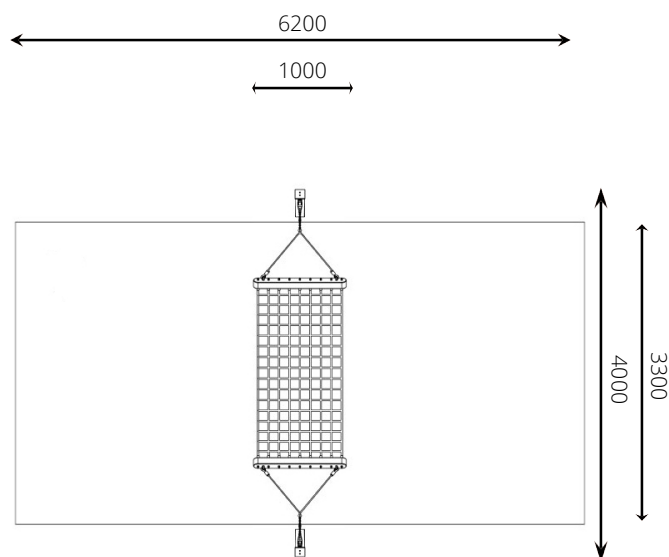

0 - 16 jaar

* Aan de opties kunnen extra kosten verbonden zijn.

Alle afbeeldingen en uitvoeringen onder voorbehoud.

VPL-12-0823 Hangmatschommel Lazy RVS

Toestelspecificaties

Opvangzone	6,2 x 3,3 m
Obstakelvrije zone	6,2 x 3,3 m
Valhoogte	1,0 m
Afmetingen toestel	4,0 x 1,0 m
Totale hoogte	1,6 m

Materialen

Constructie	RVS
Hangmat	PP met metalen kern

Ondergrondspecificaties

- ✓ Valdempende ondergrond vereist
- m² 19,9 m²

Materiaal	Omschrijving	Min. laagdikte	Max. valhoogte
Beton/steen			≤ 600 mm
Gras			≤ 1500 mm
Boomschors Houtsnipppers	20 - 80 mm	300 mm	≤ 2000 mm
	5 - 30 mm	400 mm	≤ 3000 mm
Zand Grind	0,2 - 2 mm *	300 mm	≤ 2000 mm
	2 - 8 mm *	400 mm	≤ 3000 mm
Overig	Naar beproeving volgens HIC (EN-1177)		Volgens beproeving
* korrelgrootte			