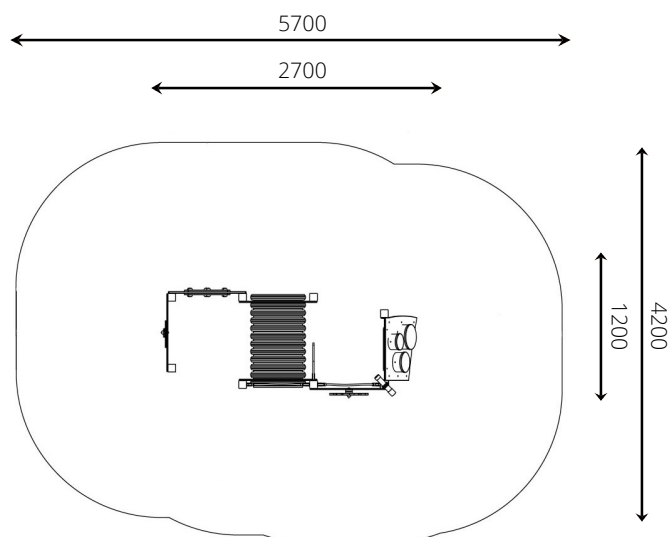

### Toestelspecificaties

Opvangzone	5,7 x 4,2 m
Obstakelvrije zone	5,7 x 4,2 m
Valhoogte	< 0,6 m
Afmetingen toestel	2,7 x 1,2 m
Totale hoogte	2,1 m