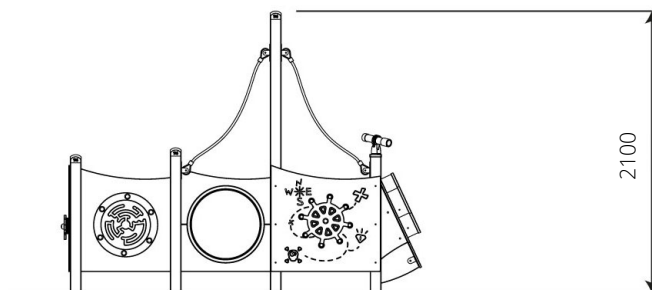

Materialen

Constructie	RVS
Paneel	HDPE (weerbestendig)
Kruipbuis	PP

Ondergrondspecificaties

- ✓ Geen valdempende ondergrond vereist
- m² 20,2 m²

Materiaal	Omschrijving	Min. laagdikte	Max. valhoogte
Beton/steen			≤ 600 mm
Gras			≤ 1500 mm
Boomschors Houtsnipper	20 - 80 mm	300 mm	≤ 2000 mm
	5 - 30 mm	400 mm	≤ 3000 mm
Zand Grind	0,2 - 2 mm *	300 mm	≤ 2000 mm
	2 - 8 mm *	400 mm	≤ 3000 mm
Overig	Naar beproeving volgens HIC (EN-1177)		Volgens beproeving

* korrelgrootte