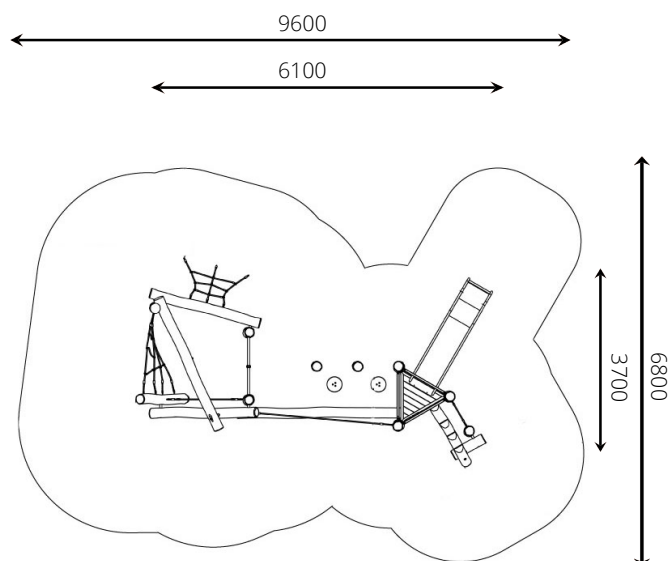

RePlay

Productblad

VPL-14-RB1311 Klimcombinatie Palermo

Productomschrijving

Klimcombinatie Palermo met toren met glijbaan en klimstam. De toren is ook te bereiken via een klimparcours van diverse netten en een balanceerbalk.

info@replay-speeltoestellen.nl
www.replay-speeltoestellen.nl
IBAN NL39 ABNA 0849 3593 09
BTW NL813533119B01

The world is your playground

VPL-14-RB1311 Klimcombinatie Palermo

Toestelspecificaties

Opvangzone	9,6 x 6,8 m
Obstakelvrije zone	9,6 x 6,8 m
Valhoogte	2,0 m
Afmetingen toestel	6,1 x 3,7 m
Totale hoogte	2,5 m

Materialen

Constructie	Robinia
Glijbaan	RVS

Ondergrondspecificaties

- ✓ Valdempende ondergrond vereist
- m² 50,8 m²

Materiaal	Omschrijving	Min. laagdikte	Max. valhoogte
Beton/steen			≤ 600 mm
Gras			≤ 1500 mm
Boomschors Houtsnippers	20 - 80 mm	300 mm	≤ 2000 mm
	5 - 30 mm	400 mm	≤ 3000 mm
Zand Grind	0,2 - 2 mm *	300 mm	≤ 2000 mm
	2 - 8 mm *	400 mm	≤ 3000 mm
Overig	Naar beproeving volgens HIC (EN-1177)		Volgens beproeving
* korrelgrootte			