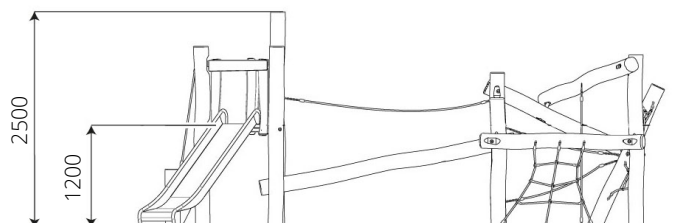

info@replay-speeltoestellen.nl
www.replay-speeltoestellen.nl
IBAN NL39 ABNA 0849 3593 09
BTW NL813533119B01

The world is your playground

VPL-14-RB1311 Klimcombinatie Palermo

Toestelspecificaties

Opvangzone	9,6 x 6,8 m
Obstakelvrije zone	9,6 x 6,8 m
Valhoogte	2,0 m
Afmetingen toestel	6,1 x 3,7 m
Totale hoogte	2,5 m

Materialen

Constructie	Robinia
Glijbaan	RVS

Ondergrondspecificaties

- ✓ Valdempende ondergrond vereist
- m² 50,8 m²

Materiaal	Omschrijving	Min. laagdikte	Max. valhoogte
Beton/steen			≤ 600 mm
Gras			≤ 1500 mm
Boomschors Houtsnippers	20 - 80 mm	300 mm	≤ 2000 mm
	5 - 30 mm	400 mm	≤ 3000 mm
Zand Grind	0,2 - 2 mm *	300 mm	≤ 2000 mm
	2 - 8 mm *	400 mm	≤ 3000 mm
Overig	Naar beproeving volgens HIC (EN-1177)		Volgens beproeving
* korrelgrootte			