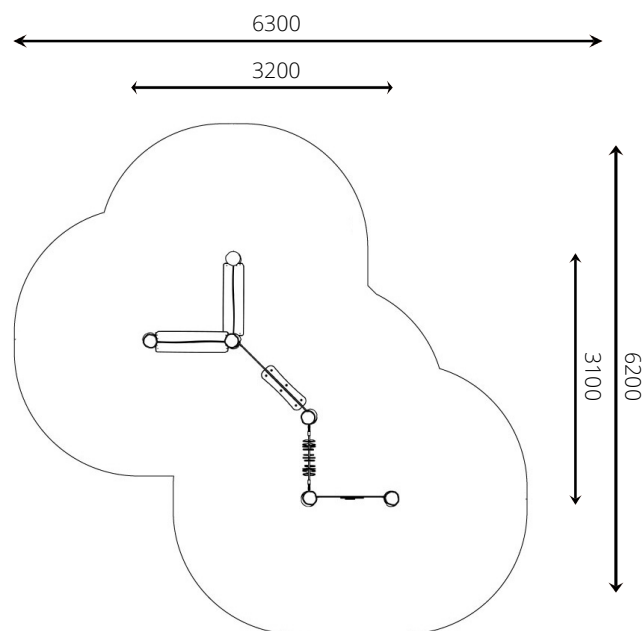

### Toestelspecificaties

Opvangzone	6,3 x 6,2 m
Obstakelvrije zone	6,3 x 6,2 m
Valhoogte	< 0,6 m
Afmetingen toestel	3,2 x 3,1 m
Totale hoogte	1,5 m