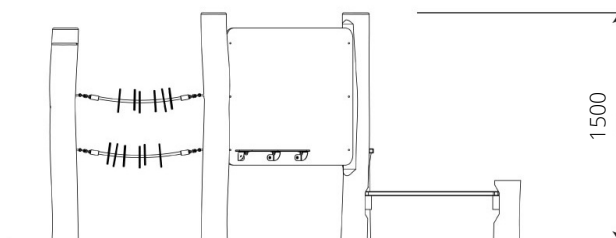

Materialen

Constructie	Robinia
Paneel	HPL (weerbestendig)