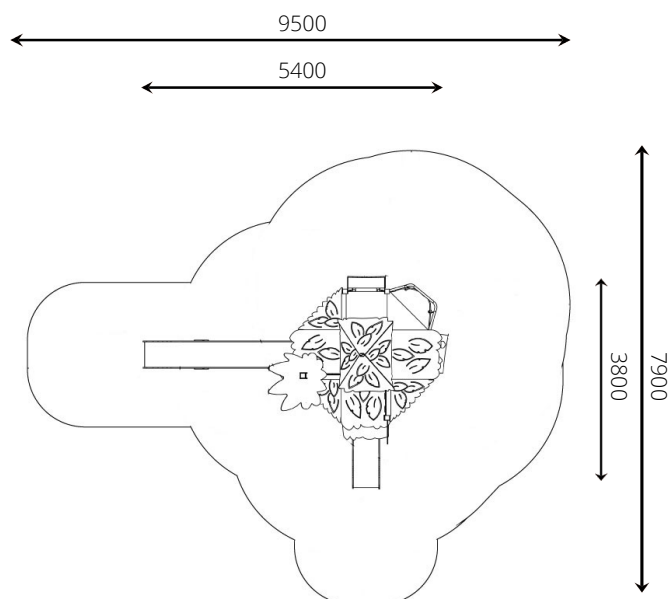

Productblad

VPL-16-3227-GM Speeljungle Madagaskar GM

Productomschrijving

Multifunctionele speeljungle met veel speel- en fantasiemogelijkheden. De toren is maar liefst 5 meter hoog! Voor de kleinere kinderen zitten er onderin het speeltoestel diverse speelmogelijkheden.

Alle afbeeldingen en uitvoeringen onder voorbehoud.

VPL-16-3227-GM Speeljungle Madagaskar GM

Toestelspecificaties

Opvangzone	9,5 x 7,9 m
Obstakelvrije zone	9,5 x 7,9 m
Valhoogte	2,7 m
Afmetingen toestel	5,4 x 3,8 m
Totale hoogte	5,1 m

Materialen

Constructie	Gecoat metaal
Platform	HPL (antislip & waterdicht)
Paneel	HDPE (weerbestendig)
Glijbaan	RVS met HDPE wangen

Ondergrondspecificaties

- ✓ Valdempende ondergrond vereist
- m² 44,1 m²

Materiaal	Omschrijving	Min. laagdikte	Max. valhoogte
Beton/steen			≤ 600 mm
Gras			≤ 1500 mm
Boomschors	20 - 80 mm	300 mm	≤ 2000 mm
Houtsnippers	5 - 30 mm	400 mm	≤ 3000 mm
Zand	0,2 - 2 mm *	300 mm	≤ 2000 mm
Grind	2 - 8 mm *	400 mm	≤ 3000 mm
Overig	Naar beproeving volgens HIC (EN-1177)		Volgens beproeving

* korrelgrootte