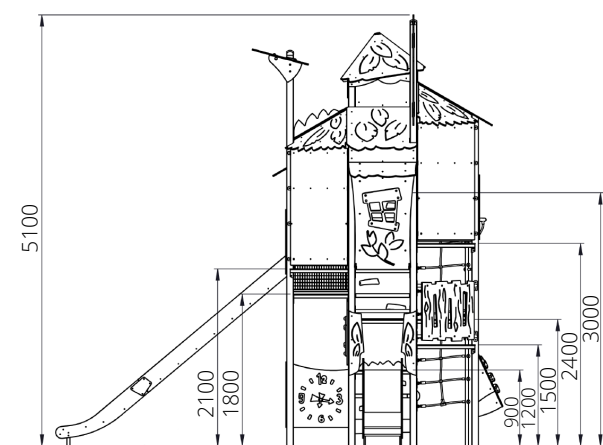

Productblad

VPL-16-3227-GM Speeljungle Madagaskar GM

Productomschrijving

Multifunctionele speeljungle met veel speel- en fantasiemogelijkheden. De toren is maar liefst 5 meter hoog! Voor de kleinere kinderen zitten er onderin het speeltoestel diverse speelmogelijkheden.

Alle afbeeldingen en uitvoeringen onder voorbehoud.

VPL-16-3227-GM Speeljungle Madagaskar GM

Toestelspecificaties

Opvangzone	9,5 x 7,9 m
Obstakelvrije zone	9,5 x 7,9 m
Valhoogte	2,7 m
Afmetingen toestel	5,4 x 3,8 m
Totale hoogte	5,1 m

Materialen

Constructie	Gecoat metaal
Platform	HPL (antislip & waterdicht)
Paneel	HDPE (weerbestendig)
Glijbaan	RVS met HDPE wangen

Ondergrondspecificaties

- ✓ Valdempende ondergrond vereist
- m² 44,1 m²

Materiaal	Omschrijving	Min. laagdikte	Max. valhoogte
Beton/steen			≤ 600 mm
Gras			≤ 1500 mm
Boomschors	20 - 80 mm	300 mm	≤ 2000 mm
Houtsnippers	5 - 30 mm	400 mm	≤ 3000 mm
Zand	0,2 - 2 mm *	300 mm	≤ 2000 mm
Grind	2 - 8 mm *	400 mm	≤ 3000 mm
Overig	Naar beproeving volgens HIC (EN-1177)		Volgens beproeving

* korrelgrootte