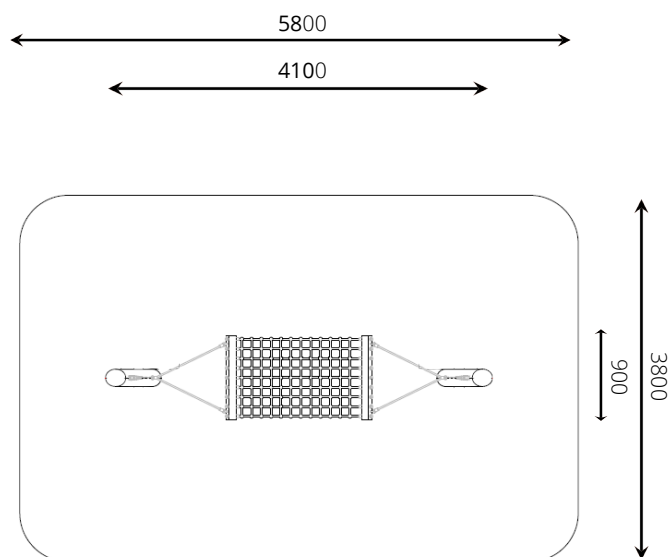

2

2 - 16 jaar

* Aan de opties kunnen extra kosten verbonden zijn.

Alle afbeeldingen en uitvoeringen onder voorbehoud.

Toestelspecificaties

Opvangzone	5,8 x 3,8 m
Obstakelvrije zone	5,8 x 3,8 m
Valhoogte	1,0 m
Afmetingen toestel	4,1 x 0,9 m
Totale hoogte	1,5 m

Materialen

Constructie | Robinia

Ondergrondspecificaties

- ✓ Valdempende ondergrond vereist
- m² 21,9 m²

Materiaal	Omschrijving	Min. laagdikte	Max. valhoogte
Beton/steen			≤ 600 mm
Gras			≤ 1500 mm
Boomschors Houtsnippers	20 - 80 mm	300 mm	≤ 2000 mm
	5 - 30 mm	400 mm	≤ 3000 mm
Zand Grind	0,2 - 2 mm *	300 mm	≤ 2000 mm
	2 - 8 mm *	400 mm	≤ 3000 mm
Overig	Naar beproeving volgens HIC (EN-1177)		Volgens beproeving

* korrelgrootte