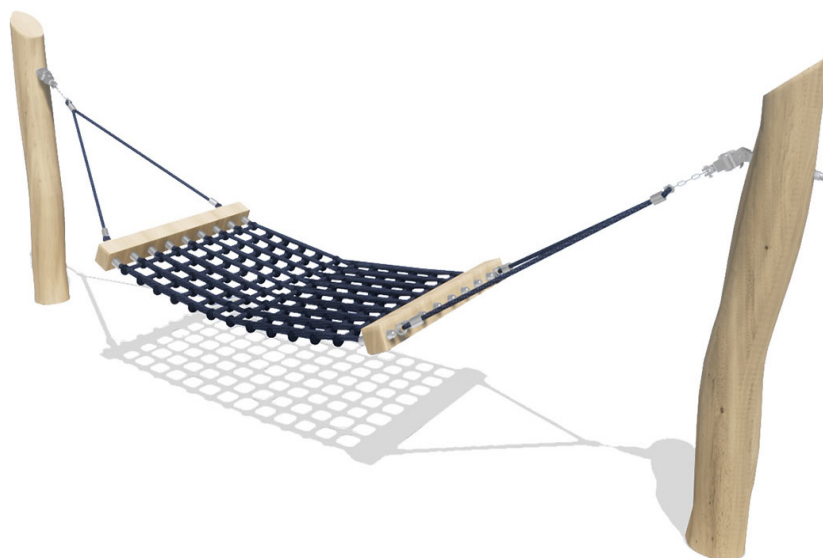

Productblad

WP-206 Hangmat Hugo

Productomschrijving

Trendy hangmat. Standaard uitgevoerd met standers van Robiniahout.

Opties *

Het toestel is leverbaar in bv. de kleuren van je huisstijl.

Speelwaarden

Gebruikers

2

2 - 16 jaar

* Aan de opties kunnen extra kosten verbonden zijn.

Alle afbeeldingen en uitvoeringen onder voorbehoud.

Toestelspecificaties

Opvangzone	5,8 x 3,8 m
Obstakelvrije zone	5,8 x 3,8 m
Valhoogte	1,0 m
Afmetingen toestel	4,1 x 0,9 m
Totale hoogte	1,5 m

Materialen

Constructie | Robinia

Ondergrondspecificaties

- ✓ Valdempende ondergrond vereist
- m² 21,9 m²

Materiaal	Omschrijving	Min. laagdikte	Max. valhoogte
Beton/steen			≤ 600 mm
Gras			≤ 1500 mm
Boomschors Houtsnippers	20 - 80 mm	300 mm	≤ 2000 mm
	5 - 30 mm	400 mm	≤ 3000 mm
Zand Grind	0,2 - 2 mm *	300 mm	≤ 2000 mm
	2 - 8 mm *	400 mm	≤ 3000 mm
Overig	Naar beproeving volgens HIC (EN-1177)		Volgens beproeving