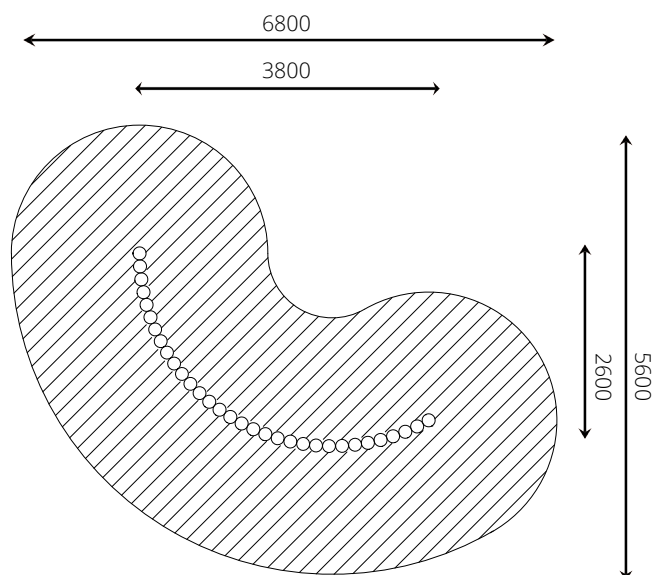

Productblad

WP-C80 Wilgenfort

Productomschrijving

Verschuil je achter de kantelen en verdedig je fort. Dit speeltoestel stimuleert het fantasiespel en bevordert het natuurlijk spelen. Het fort heeft een lengte van ongeveer 5 meter.

WP-C80 Wilgenfort

Toestelspecificaties

Opvangzone	6,8 x 5,6 m
Obstakelvrije zone	6,8 x 5,6 m
Valhoogte	< 0,6 m
Afmetingen toestel	3,8 x 2,6 m
Totale hoogte	1,0 m

Materialen

Constructie | Robinia

Ondergrondspecificaties

* korrelgrootte