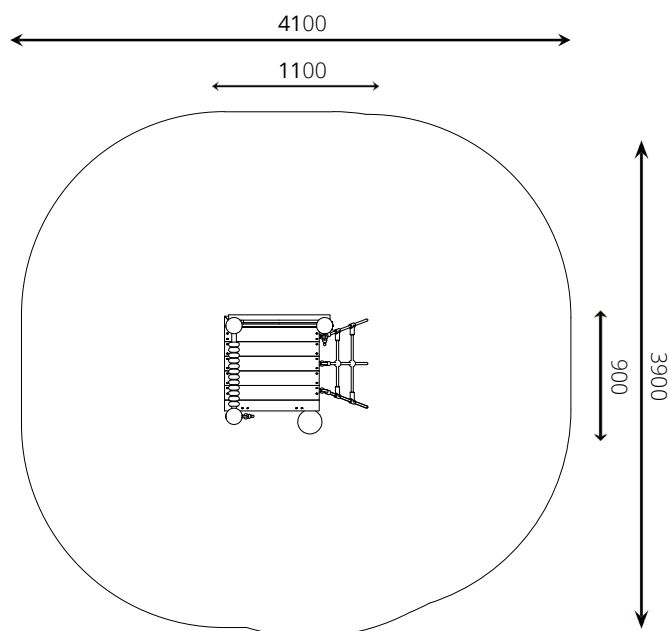

Toestelspecificaties

| | |
|--------------------|-------------|
| Opvangzone | 4,1 x 3,9 m |
| Obstakelvrije zone | 4,1 x 3,9 m |
| Valhoogte | < 0,6 m |
| Afmetingen toestel | 1,1 x 0,9 m |
| Totale hoogte | 1,4 m |

Materialen

Constructie | Robinia

Ondergrondspecificaties

✓ Geen valdempende ondergrond vereist

m² 13,4 m²

| Materiaal | Omschrijving | Min. laagdikte | Max. valhoogte |
|----------------------------|---------------------------------------|----------------|--------------------|
| Beton/steen | | | ≤ 600 mm |
| Gras | | | ≤ 1500 mm |
| Boomschors Houtsnippers | 20 - 80 mm | 300 mm | ≤ 2000 mm |
| | 5 - 30 mm | 400 mm | ≤ 3000 mm |
| Zand Grind | 0,2 - 2 mm * | 300 mm | ≤ 2000 mm |
| | 2 - 8 mm * | 400 mm | ≤ 3000 mm |
| Overig | Naar beproeving volgens HIC (EN-1177) | | Volgens beproeving |

* korrelgrootte