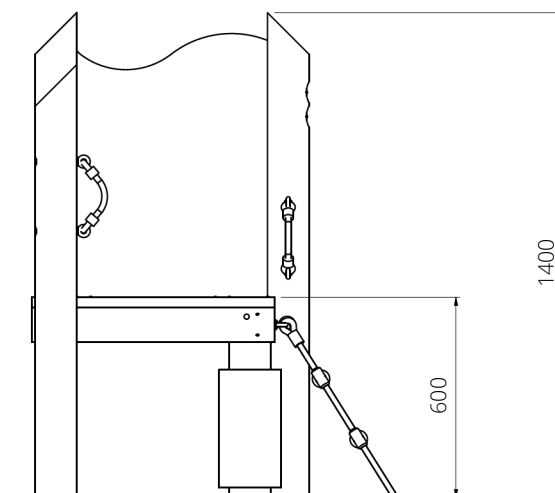

Ondergrondspecificaties

✓ Geen valdempende ondergrond vereist

m² 13,4 m²

Materiaal	Omschrijving	Min. laagdikte	Max. valhoogte
Beton/steen			≤ 600 mm
Gras			≤ 1500 mm
Boomschors Houtsnippers	20 - 80 mm	300 mm	≤ 2000 mm
	5 - 30 mm	400 mm	≤ 3000 mm
Zand Grind	0,2 - 2 mm *	300 mm	≤ 2000 mm
	2 - 8 mm *	400 mm	≤ 3000 mm
Overig	Naar beproeving volgens HIC (EN-1177)		Volgens beproeving

* korrelgrootte